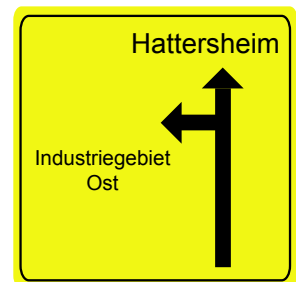

Nach 200m links in das Gewerbegebiet Ost II abbiegen.
Das Gelände von Airportparker befindet sich in dieser Strasse rechts von Ihnen.