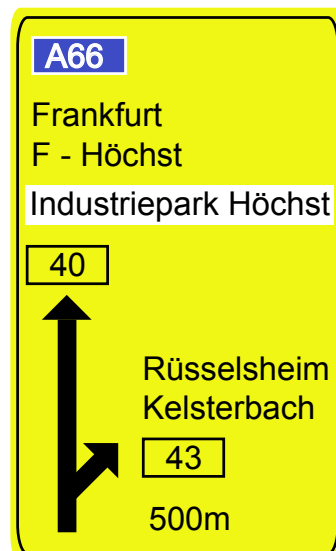

Wechseln Sie von der B43 auf die B40 Richtung A66