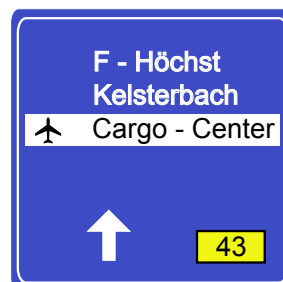

Anschließend fahren Sie an der nächsten Ampel nach links in das Gewerbegebiet Ost.

Nach 200m links in das Gewerbegebiet Ost II abbiegen.  
Das Gelände von Airportparker befindet sich in dieser Strasse rechts von Ihnen.

## Anfahrtsrichtung: über die A67 Seite 1/2

Am Mönchhof Dreieck fahren Sie von A67 auf die A3 Richtung Würzburg.

Folgen Sie der A3 bis zur Beschilderung zur B43

Folgen Sie der Beschilderung weiter Richtung B43.