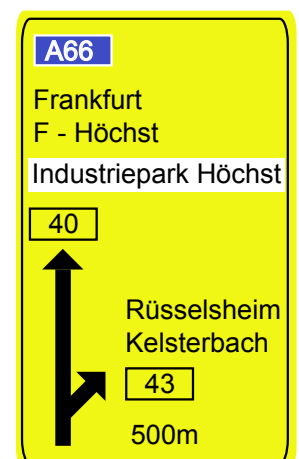

jetzt auf die B40 wechseln Richtung A66