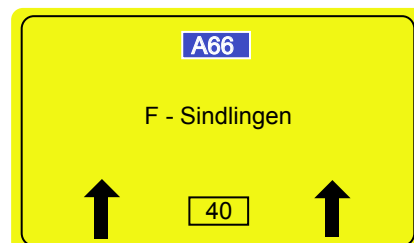

Wechseln Sie von der B43 auf die B40 Richtung A66

Fahren Sie die Abfahrt F. Sindlingen / Hattersheim Ost ab.
Halten Sie sich an der Abfahrt rechts!