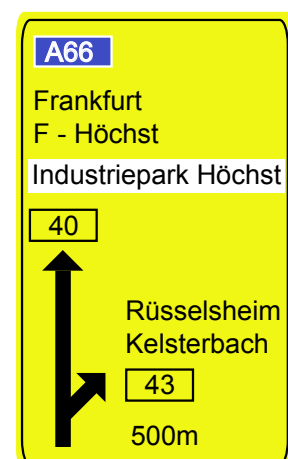

## Anfahrtsrichtung: Osten A3 Seite 1/2

Sie kommen von der A3 aus Richtung Würzburg und fahren die Ausfahrt Frankfurt Süd Nr. 51 ab in Richtung Flughafen.

Folgen Sie der Beschilderung B43 Kelsterbach Richtung Flughafen

Folgen Sie der B43 Beschilderung Richtung A66 Hofheim

jetzt auf die B40 wechseln Richtung A66

# Anfahrtsrichtung: Osten A3 Seite 2/2

Wechseln Sie von der B43 auf die B40 Richtung A66

Fahren Sie die Abfahrt F. Sindlingen / Hattersheim Ost ab.  
Halten Sie sich an der Abfahrt rechts!

Nach 200m biegen Sie an der Ampel in Richtung Hattersheim / Kläranlagen nach links ab.

Anschließend fahren Sie an der nächsten Ampel nach links in das Gewerbegebiet Ost.

Nach 200m links in das Gewerbegebiet Ost II abbiegen.  
Das Gelände von Airportparker befindet sich in dieser Strasse rechts von Ihnen.