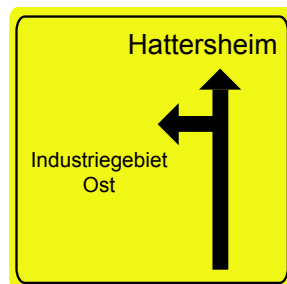

Nach 1000m erreichen Sie die Abfahrt:
F.Sindlingen Hattersheim Ost,
fahren Sie hier ab.

Nach 200m biegen Sie links ab. Richtung Hattersheim / Kläranlage.

An der nächsten Ampel nach links in das Gewerbegebiet Ost abbiegen.