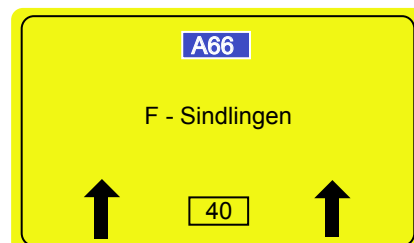

Anfahrtsrichtung: A5 Seite 2/2

Wechseln Sie von der B43 auf die B40 Richtung A66

Fahren Sie die Abfahrt F. Sindlingen / Hattersheim Ost ab.
Halten Sie sich an der Abfahrt rechts!