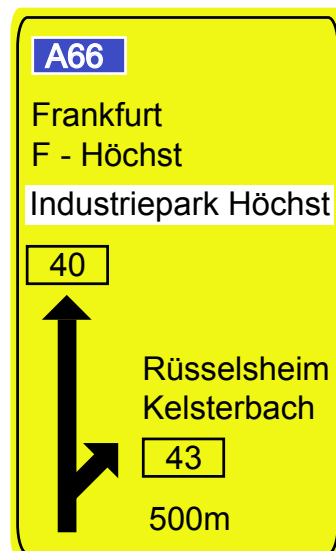

Anfahrtsrichtung: über die A67 Seite 1/2

Am Mönchhof Dreieck fahren Sie von A67 auf die A3 Richtung Würzburg.

Folgen Sie der A3 bis zur Beschilderung zur B43

Folgen Sie der Beschilderung weiter Richtung B43.

Wechseln Sie von der B43 auf die B40 Richtung A66

Fahren Sie die Abfahrt F. Sindlingen / Hattersheim Ost ab.
Halten Sie sich an der Abfahrt rechts!

Anfahrtsrichtung: über die A67 Seite 2/2

Nach 200m biegen Sie an der Ampel in Richtung Hattersheim / Kläranlagenach links ab.

Anschließend fahren Sie an der nächsten Ampel nach links in das Gewerbegebiet Ost.

Nach 200m links in das Gewerbegebiet Ost II abbiegen.
Das Gelände von Airportparker befindet sich in dieser Strasse rechts von Ihnen.