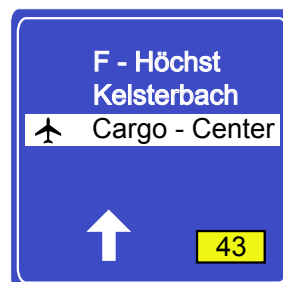

Anfahrtsrichtung: über die A67 Seite 1/2

Am Mönchhof Dreieck fahren Sie von A67 auf die A3 Richtung Würzburg.

Folgen Sie der A3 bis zur Beschilderung zur B43

Folgen Sie der Beschilderung weiter Richtung B43.

Wechseln Sie von der B43 auf die B40 Richtung A66

Fahren Sie die Abfahrt F. Sindlingen / Hattersheim Ost ab.
Halten Sie sich an der Abfahrt rechts!

Anfahrtsrichtung: über die A67 Seite 2/2

Nach 200m biegen Sie an der Ampel in Richtung Hattersheim / Kläranlagenach links ab.

Anschließend fahren Sie an der nächsten Ampel nach links in das Gewerbegebiet Ost.

Nach 200m links in das Gewerbegebiet Ost II abbiegen.
Das Gelände von Airportparker befindet sich in dieser Strasse rechts von Ihnen.